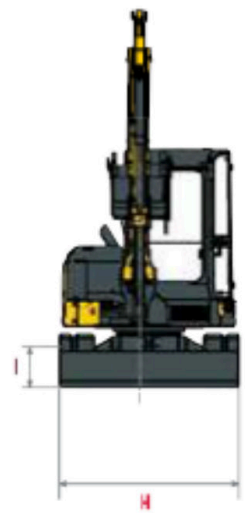

# SV60

## YLEISTIEDOT

- Paino: 5635 kg
- Leveys: 1990 mm
- korkeus: 2540 mm
- Moottori: Yanmar 45.4 hv
- Kaivuusyvyys: 4200 mm
- Engcon EC-Propotiltti
- Vasaralinja
- Led-työvalot
- Majakka
- lohkolämmitin
- Tihkukytkin
- Radio
- Automaattikaasu
- Ilmaistuin
- LCD-Näyttö
- Eco-ajotila
- Letkurikkoventtiilit
- Lämmitettävä hytti
- Ilmastointi
- Tankkauspumppu

## LISÄVARUSTEET

- Kuokkakauha 700 mm
- Luiskakauha 1300 mm
- Kaapelikauha 300 mm
- Seulakauha 1300 mm
- Tasauskauha 1800 mm
- Ojakauha 150 L
- kumitela: 400X76X73