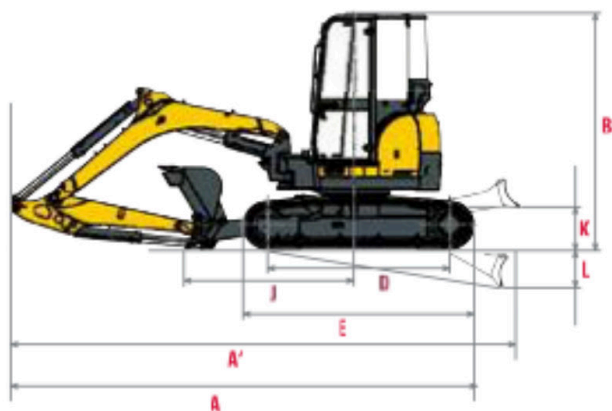

# SV60

## YLEISTIEDOT

- Paino: 5635 kg
- Leveys: 1990 mm
- korkeus: 2540 mm
- Moottori: Yanmar 45.4 hv
- Kaivuusyvyys: 4200 mm
- Engcon EC-Propotiltti
- Vasaralinja
- Led-työvalot
- Majakka
- lohkolämmitin
- Tihkukytkin
- Radio
- Automaattikaasu
- Ilmaistuin
- LCD-Näyttö
- Eco-ajotila
- Letkurikkoventtiilit
- Lämmitettävä hytti
- Ilmastointi
- Tankkauspumppu

## LISÄVARUSTEET

- Kuokkakauha 700 mm
- Luiskakauha 1300 mm
- Kaapelikauha 300 mm
- Seulakauha 1300 mm
- Tasauskauha 1800 mm
- Ojakauha 150 L
- kumitela: 400X76X73