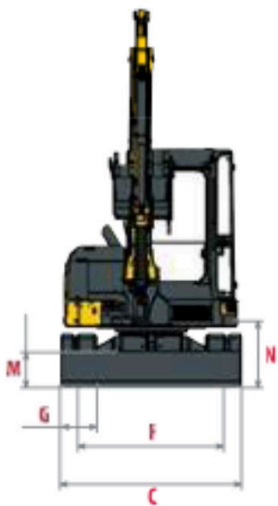

# SV60

## YLEISTIEDOT

- Paino: 5635 kg
- Leveys: 1990 mm
- korkeus: 2540 mm
- Moottori: Yanmar 45.4 hv
- Kaivuusyvyys: 4200 mm
- Engcon EC-Propotiltti
- Vasaralinja
- Led-työvalot
- Majakka
- lohkolämmitin
- Tihkukytkin
- Radio
- Automaattikaasu
- Ilmaistuin
- LCD-Näyttö
- Eco-ajotila
- Letkurikkoventtiilit
- Lämmitettävä hytti
- Ilmastointi
- Tankkauspumppu

## VALINNAISET VARUSTEET

- 2 takavaloa
- ylläpitolaturi
- sisätilanlämmitin
- La-puhelin
- Led tasovilkut
- Päävirtakytkin
- Polttoainekäyttöinen lisälämmitin
- Peruutuskamera
- Rasvari
- Majakkapaneeli

## LISÄVARUSTEET

- Kuokkakauha 700 mm
- Luiskakauha 1300 mm
- Kaapelikauha 300 mm
- Seulakauha 1300 mm
- Tasauskauha 1800 mm
- Ojakauha 150 L
- kumitela: 400X76X73