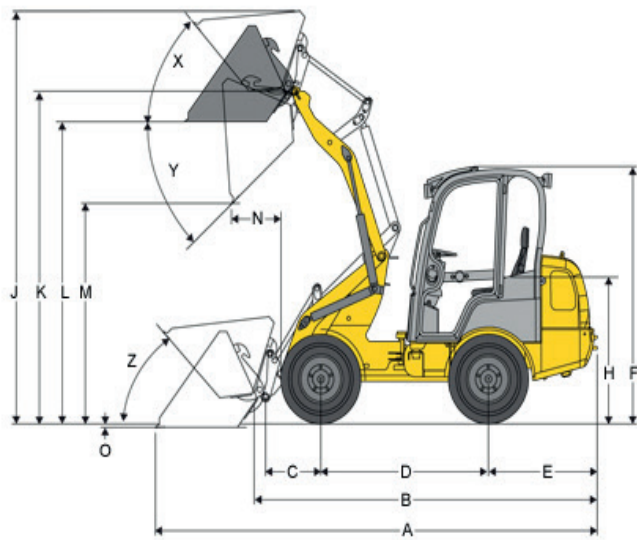

MITAT

A.	Pituus
F.	Korkeus
P.	Leveys
K.	Tappikorkeus
L.	Lastauskorkeus
M.	Kaatokorkeus

WL25

4087 mm
2250 mm
1350 mm
2560 mm
2290 mm
1700 mm