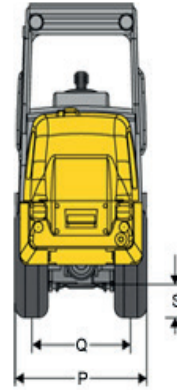

MITAT

A.	Pituus
F.	Korkeus
P.	Leveys
K.	Tappikorkeus
L.	Lastauskorkeus
M.	Kaatokorkeus

WL25

4087 mm
2250 mm
1350 mm
2560 mm
2290 mm
1700 mm