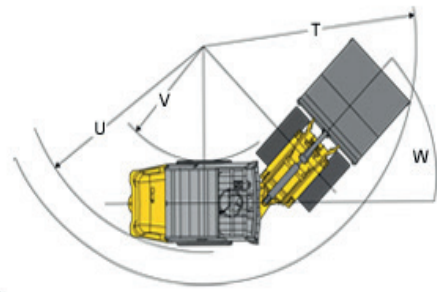

MITAT

A.	Pituus
F.	Korkeus
P.	Leveys
K.	Tappikorkeus
L.	Lastauskorkeus
M.	Kaatokorkeus

WL25

4087 mm
2250 mm
1350 mm
2560 mm
2290 mm
1700 mm