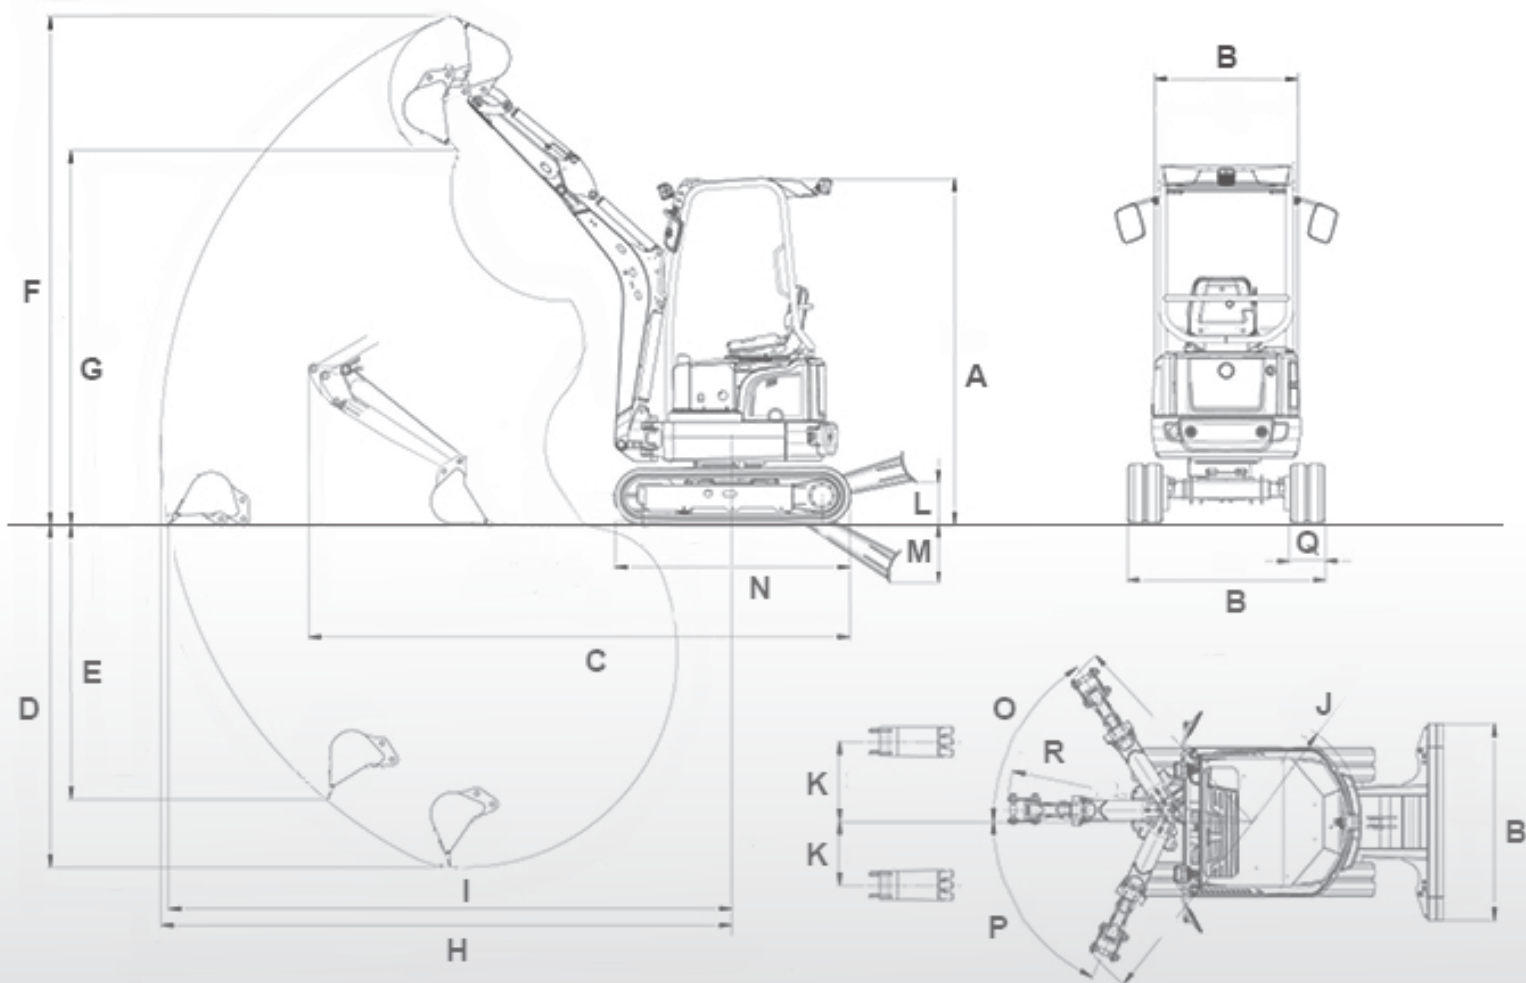

WACKER NEUSON

all it takes!

EZ17

YLEISTIEDOT

- Paino: 1800 kg
- Moottori: Yanmar 18 hv
- Kaivuusyvyys: 2490 mm
- Kaivuuetaisyys: 4050 mm
- Lisähydrauliikan tuotto: 40 (l/min)
- Engcon EC-Propotiltti
- Vasaralinja
- Led-työvalot
- Majakka
- Lohkolämmitin
- Radio
- Automaattikaasu
- Ilmaistuin
- LCD-Näyttö
- Letkurikkoventtiilit

VALINNAISET VARUSTEET

- 2 takavaloa
- Ylläpitolaturi
- La-puhelin
- Led tasovilkut
- Rasvari
- Majakkapaneeli

LISÄVARUSTEET

- Kuokkakauha 400 mm
- Luiskakauha 900 mm
- Kaapelikauha 200 mm
- Seulakauha 900 mm
- Ojakauha 50 L

EDECO
tools

MITAT

EZ17

A.	KOKONAISKORKEUS	2362 mm
B.	HYTIN LEVEYS	885 mm
B.	PUSKULEVYN LEVEYS	990 mm
C.	KULJETUSPITUUS	3551 mm
D.	MAX. KAIVUUSYVYYS	2486 mm
G.	LASTAUSKORKEUS	2550 mm
H.	MAX. KAIVUETÄISYYS	4050 mm
I.	KAIVUETÄISYYS MAAN TASOSSA	4002 mm
Q.	TELAN LEVEYS	230 mm

-Mitat vastaavat pitkällä puomilla varustettua konetta

EDECO
tools