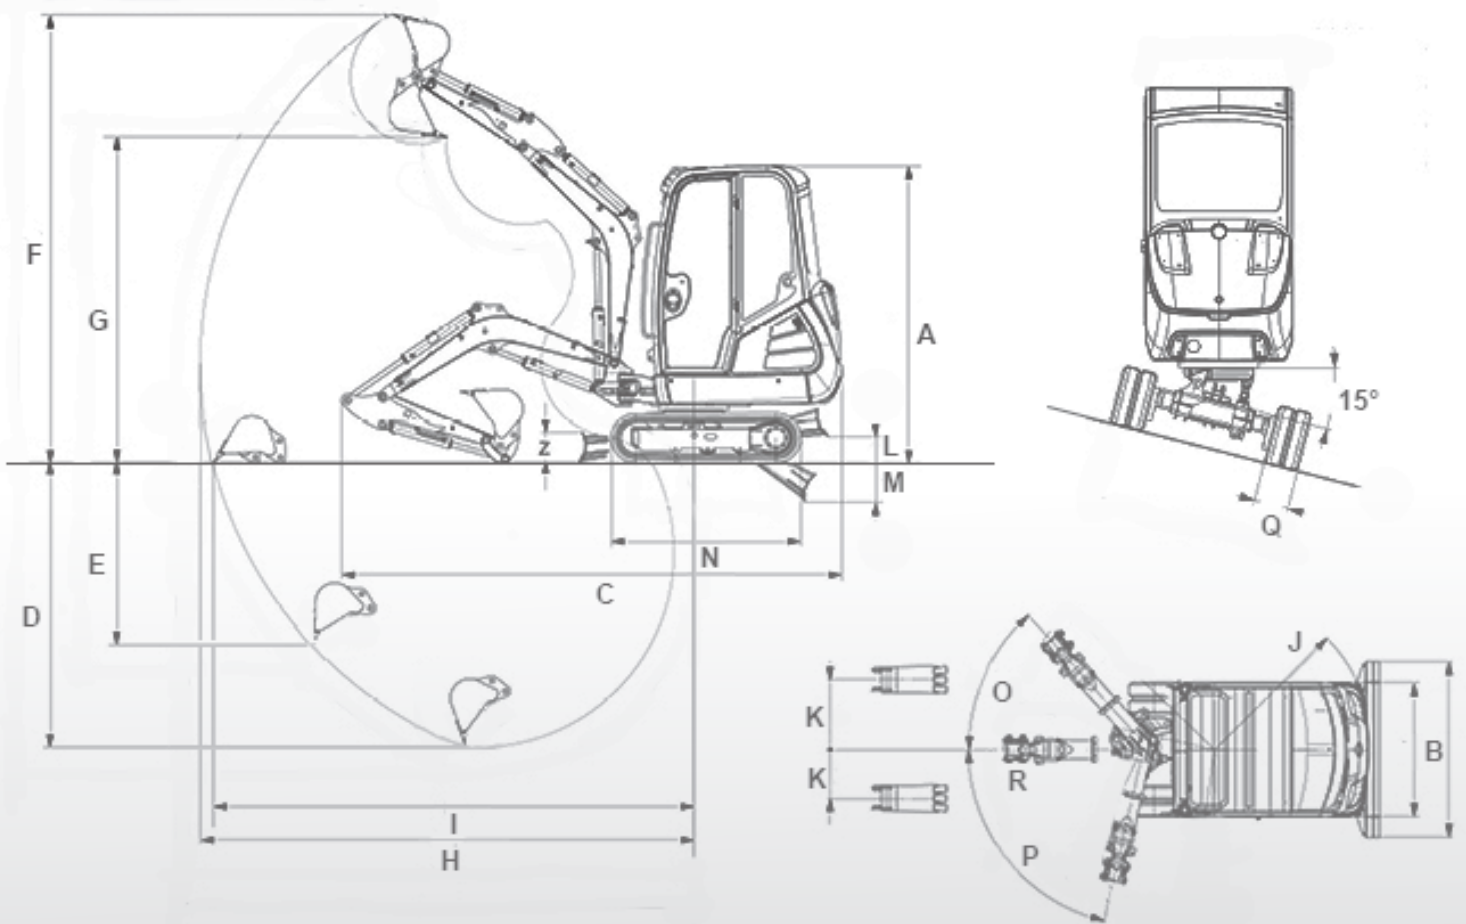

WACKER NEUSON

all it takes!

ET24

YLEISTIEDOT

- Paino: 2,200 - 2,544 kg
- Moottori: Yanmar 18 hv
- Kaivuusyvyys: 2,602 mm
- Kaivuuetäisyys: 4,334 mm
- Lisähydrauliikan tuotto: 26.1 + 26.1 l/min
- Engcon EC-Propotiltti
- Vasaralinja
- Led-työvalot
- Majakka
- Lohkolämmitin
- Radio
- Ilmaistuin
- LCD-Näyttö
- Eco-ajotila
- Letkurikkoventtiilit
- Lämmitettävä hytti

VALINNAISET VARUSTEET

- 2 takavaloa
- Ylläpitolaturi
- sisätilanlämmitin
- La-puhelin
- Led tasovilkut
- Peruutuskamera
- Rasvari
- Majakkapaneeli

LISÄVARUSTEET

- Kuokkakauha 400 mm
- Luiskakauha 900 mm
- Kaapelikauha 200 mm
- Seulakauha 900 mm
- Ojakauha 50 L

EDECO
tools

MITAT

ET24

A.	KOKONAISKORKEUS	2,392 mm
B.	HYTIN LEVEYS	990 mm
B.	PUSKULEVYN LEVEYS	1,400 mm
C.	KULJETUSPITUUS	4,022 mm
D.	MAX. KAIVUUSYVYYS	2,602 mm
G.	LASTAUSKORKEUS	2,870 mm
H.	MAX. KAIVUETÄISYYS	4,334 mm
I.	KAIVUETÄISYYS MAAN PINNASTA	4,216 mm
Q.	TELAN LEVEYS	250 mm

-Mitat vastaavat pitkällä puomilla varustettua konetta

EDECO
tools