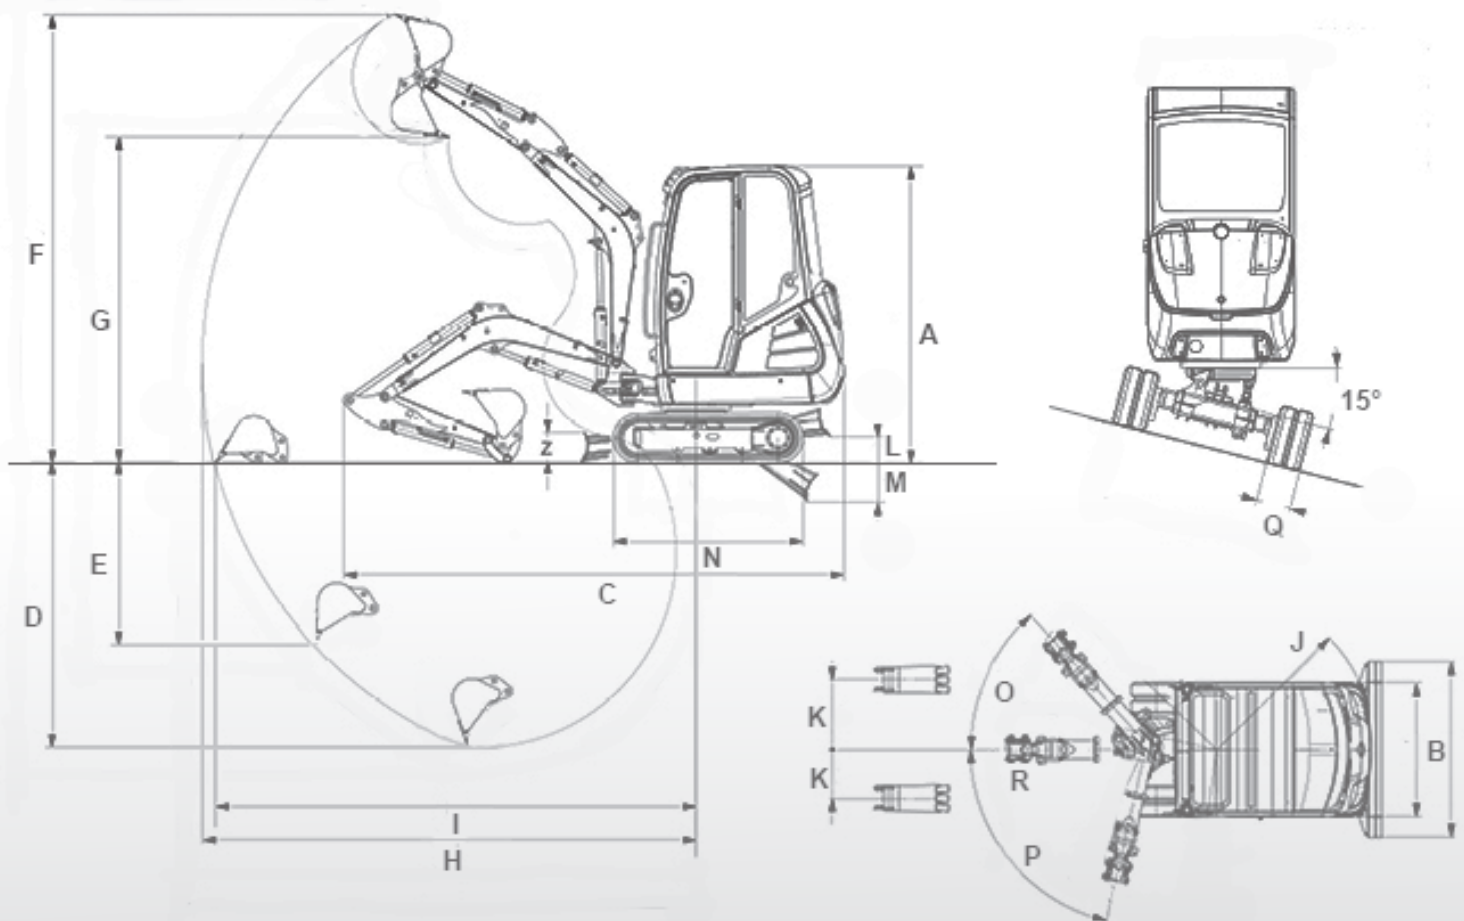

MITAT

EZ26

A.	KOKONAISKORKEUS	2,414 mm
B.	HYTIN LEVEYS	970 mm
C.	KULJETUSPITUUS	4,272 mm
D.	MAX. KAIVUUSYVYYS	2,744 mm
G.	DUMPPAUSKORKEUS	2,970 mm
H.	KAIVUUSÄDE	4,805 mm
I.	KANTAMA	4,681 mm
Q.	TELAN LEVEYS	300 mm

-Mitat vastaavat pitkällä puomilla varustettua konetta

EDECO
tools